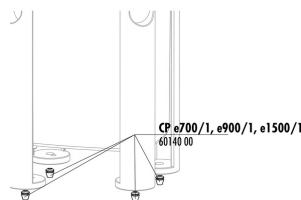

JBL CristalProfi e701 greenline

Spare parts