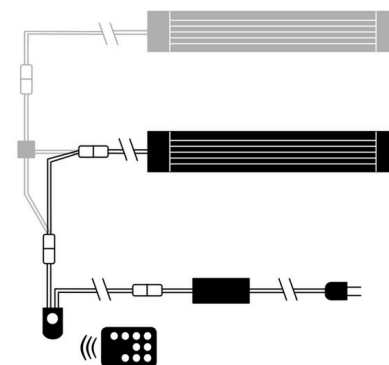

JBL LED SOLAR Control WiFi

WiFi-контроллер для светильника JBL LED SOLAR

Suitable for: 

- Для контроля JBL LED SOLAR NATUR отдельно или в сочетании с JBL LED SOLAR EFFECT. Управление биотопными настройками, эффектами, грозой, фазами луны, восходом и закатом со смартфона
- Простота управления: замените имеющийся приёмник инфракрасного излучения на контроллер JBL LED CONTROL и управляйте нужными эффектами через приложение
- 5 предустановленных программ + дополнительная ручная настройка (биотопы Южной Америки и Африки, растения в акваскейпе, золотые рыбки, общий аквариум, акклиматизация растений в каждой программе)
- Биотопные настройки включают засуху и сезон дождей, облачность, грозу, восход и закат, которые по желанию можно привести в соответствие с географическим местоположением (свет включается с восходом солнца в соответствующем местоположении)
- В комплекте: контроллер для подключения к системе JBL LED SOLAR на 2 лампы (одна NATUR и одна EFFECT). Нужное приложение всегда бесплатно