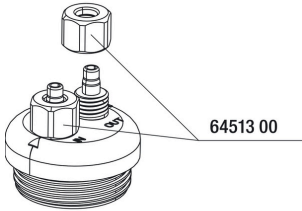

JBL ProFlora Taifun P
Миниатюрный CO2-диффузор
для пресноводных
аквариумов

JBL PROFLORA SafeStop

 Accessories

JBL PROFLORA T3

Специальный шланг для
аквариумных CO₂-систем

JBL PROFLORA SafeStop

Spare parts

JBL Cap Nut Air/CO₂
hose