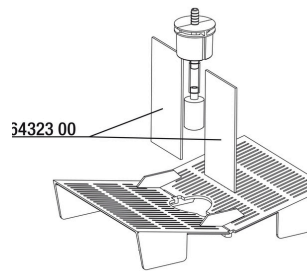

JBL BabyHome Oxygen
Partition wall