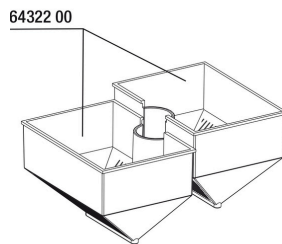

JBL BabyHome Oxygen

Spare parts

JBL CP i40, ArtemioSet,
BabyHome Air pump

JBL CP i40, PS a50, PA
a50 мембрана

Набор распылителей для
мелких пузырьков в
аквариуме

6348810

JBL BabyHome Oxygen
suction basket