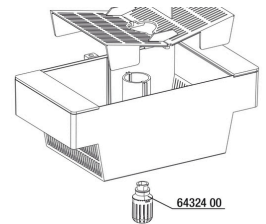

JBL BabyHome Oxygen
suction basket