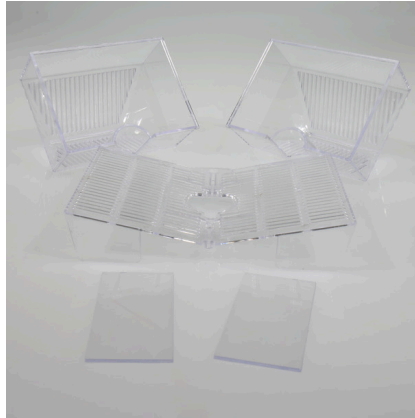

JBL BabyHome proAir

Нерестовик с распылителем воздуха

Suitable for:

- Защита от крупных рыб: нерестовик для живородящих аквариумных рыб; отсадник для больных или агрессивных рыб
- 3 функции: простой нерестовик, двойной нерестовик или отсадник
- Эффективно - для распылителя воздуха: распылитель воздуха увеличивает содержание кислорода в нерестовике, в результате чего резко сокращается риск появления грибка на икре
- Просто установить: прикрепите нерестовик боковыми присосками к стенке аквариума. Ширина щелей нерестовой решётки: 2 мм; ширина боковых отверстий: 0,5-0,8 мм
- В комплекте: 1 нерестовик для установки распылителя воздуха. Размер: 200 x 98 x 98 мм

Преимущества нерестовика

Защищает молодь от хищников

Безопасное разведение

Не застаивается вода благодаря щелям

Легко чистить

Просто устанавливать

Прикрепите нерестовик присосками к стенке аквариума. 3 в 1: простой нерестовик, двойной нерестовик или отсадник для разведения: если беременная самочка нерестится в аквариуме, мальки проходят через решётку, чтобы защитить их от других рыб. Благодаря воздушным камерам нерестовик плавает на поверхности воды. Вода не застаивается: циркулирует через щели.