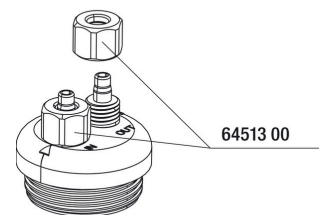

JBL PROSILENT a400

Spare parts

JBL PS мембрана в компл. a100-a400

JBL PS a100-a400
ВИНТЫ

JBL PS a300/400
арматура д/присоед.
возд. шланга