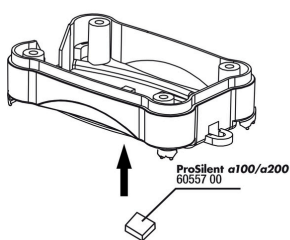

JBL PS a100/200
 крепление для
 мембраны

JBL ProSilent a100/200
 воздушный фильтр

JBL PS a100-a400
 ВИНТЫ

JBL PS a100-400
 НИЖНЯЯ ЧАСТЬ

JBL adapter UK for all
 flat-pin plugs

JBL Cap Nut Air/CO₂
 hose

JBL PROSILENT a200