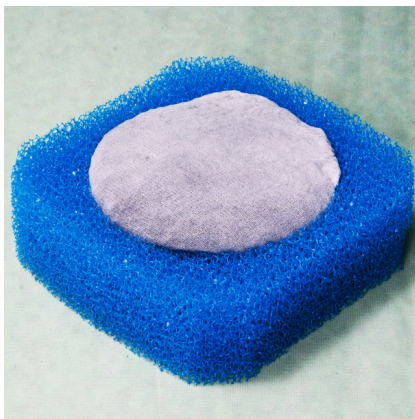

JBL PhosEx ultra Pad CristalProfi e

Губка и средство для удаления фосфатов для СРe

Suitable for:

- Чистая и здоровая вода: комплект с вставкой из губки и средством для устранения фосфатов для Cristal Profi
- Применение: положите весь комплект целиком в пустую корзину, снимите полиэтиленовый пакет, поместите в фильтр.
- Нерастворимое соединение железа: не выделяет в воду никаких веществ.
- Подходит для пресной и морской воды
- В комплекте: 1 комплект с вставкой из губки и средством для удаления фосфата. В т. ч. 2 x вставки из губки с выемкой, 1 вставка с эффективным средством для удаления фосфата

You may also be interested in

You can find a complete overview here: <https://www.jbl.de/qr/60169>

JBL SymecMicro
Микроволокно для аквариума против помутнения воды

JBL Symec Filter Floss
Синтепон против любого помутнения воды

JBL Symec XL
Грубый синтепон для фильтра против помутнения воды

JBL Symec VL
Синтепон для фильтров против любого помутнения воды

JBL PhosEx ultra Pad CristalProfi e

Product information

Чистая и здоровая вода