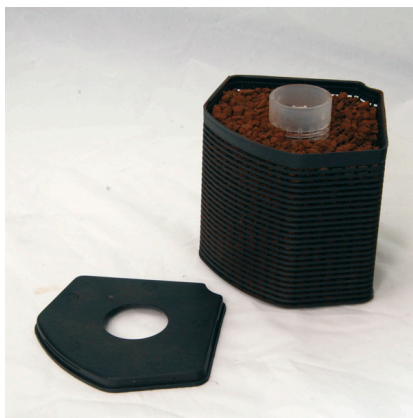

JBL PhosEx Ultra CristalProfi i60/80/100/200

Вставка для устранения фосфатов CristalProfi i

Suitable for:

- Решает проблемы с водорослями, устраняя питательные вещества (фосфаты) из аквариумной воды
- Установите фильтрующий картридж вместо губки в корзину внутреннего фильтра (CristalProfi i 60, 80, 100, 200)
- Полностью готов к использованию с внутренней трубкой. При необходимости может быть пополнен JBL PhosEx ultra
- Обновите через 2-3 месяца или если тест JBL Phosphate Test показывает повышение уровня фосфатов - установите новую вставку или пополните JBL PhosEx ultra
- В комплекте: фильтрующая вставка 190 мл для устранения фосфатов на 50-100 л воды