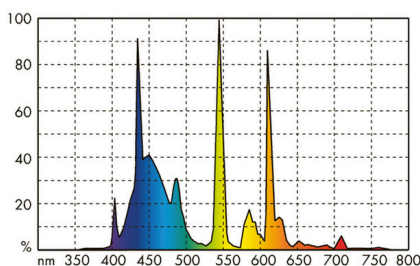

JBL SOLAR MARIN DAY T5 ULTRA 24-39 Вт

Лампа дневного света T5 для морского аквариума

Suitable for: 

- Люминесцентная лампа способствует оптимальному росту кораллов и других беспозвоночных в морских аквариумах
- Просто установить: вставьте люминесцентную лампу в патрон T5 и поверните до щелчка
- Идеальная цветовая температура: 15000 Кельвинов - холодный белый свет, высокая светоотдача, хорошая цветопередача.
- Отличное освещение благодаря высокому числу люмен. Научно испытано в исследовательском центре IFM Geomar: полный спектр сопоставим с солнечным светом
- Цветопередача и полный спектр гарантированы на 2 года. С табличкой для напоминания о замене