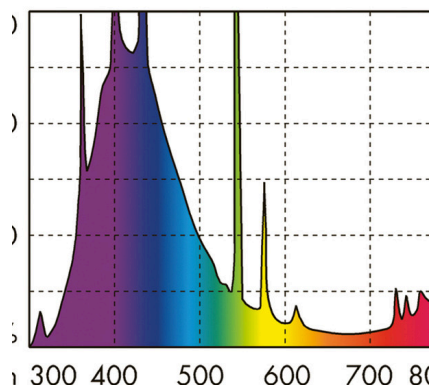

JBL SOLAR MARIN BLUE

Синяя люминесц. лампа Solar T8 для морских аквариумов

Suitable for:

- Люминесцентная лампа Solar для стимулирования роста кораллов в морских аквариумах
- Простая установка: вставьте люминесцентную лампу в патрон T8 и поверните до щелчка
- Активный синий свет способствует очень красивому эффекту флуоресценции у кораллов
- Идеальное ночное освещение в пресноводных аквариумах и террариумах для наблюдения за ночными животными
- Гарантированная цветопередача и полный спектр в течение 12 месяцев. С табличкой для напоминания о замене