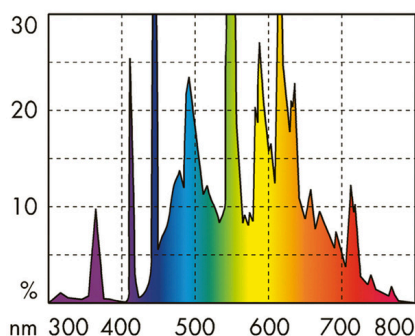

JBL SOLAR TROPIC T5 ULTRA 24-39 Вт

Лампа солнечного спектра T5 для аквариумных растений

Suitable for:  

- Полный солнечный спектр со всеми составляющими для превосходного роста любых аквариумных растений
- Просто установить: вставьте люминесцентную лампу в патрон T5 и поверните до щелчка
- Идеальная цветовая температура для водных растений: 4000 Кельвинов - слегка тёплый свет, лучшая цветопередача: индекс цветопередачи 1A - очень хорошо, лучшее подавление водорослей: полный фотосинтез
- Отличное освещение благодаря высокому числу люмен. Научно испытано в исследовательском центре IFM Geomar: полный спектр сопоставим с солнечным светом
- Цветопередача и полный спектр гарантированы на 2 года. С табличкой для напоминания о замене

Просто установить

Вставьте люминесцентную лампу T5 в патрон и поверните до щелчка. Подражая природе. По цвету и спектральному распределению свет люминесцентной лампы 4000 К соответствует потребностям растений. Он особенно подходит для роста и полного фотосинтеза. Свет, идентичный солнечному, подавляет рост водорослей. Благодаря тёплому свету с индексом цветопередачи 1А растения и рыбы предстанут в естественной красоте.