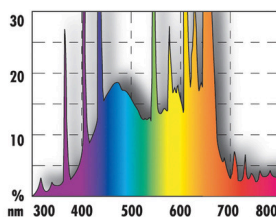

# JBL SOLAR COLOR

Люминесцентная лампа T5 для усиления окраски

Suitable for:  

- Люминесцентная лампа Solar для ярких цветов в пресноводных аквариумах, способствует росту растений.
- Простая установка: вставьте люминесцентную лампу в патрон T8 и поверните до щелчка
- Насыщенные цвета благодаря усилению красной и синей частей спектра: красочное великолепие рыб и растений
- Отличное освещение благодаря высокому числу люмен. Научно испытано в исследовательском центре IFM Geomar: полный спектр сопоставим с солнечным светом
- Гарантированная цветопередача и полный спектр в течение 12 месяцев. С табличкой для напоминания о замене