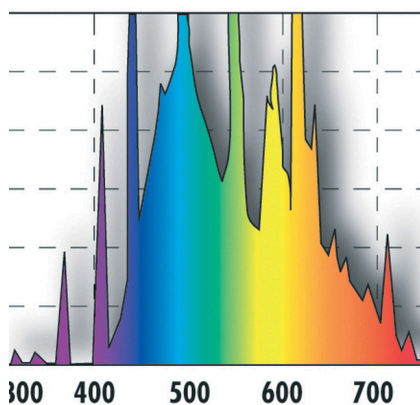

JBL SOLAR NATUR

Лампа дневного света T8 для пресноводных аквариумов

Suitable for:

- Люминесцентная лампа Solar для рыб и растений из освещенных солнцем водоёмов, например, озёр Малави и Танганьика
- Простая установка: вставьте люминесцентную лампу в патрон T8 и поверните до щелчка
- Очень яркий холодный белый свет 9000K, как на мелководье. Идеально для рыб и растений
- Отличное освещение благодаря высокому числу люмен. Научно испытано в исследовательском центре IFM Geomar: полный спектр сопоставим с солнечным светом
- Гарантированная цветопередача и полный спектр в течение 12 месяцев. С табличкой для напоминания о замене