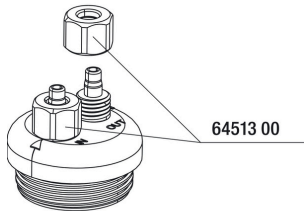

JBL PROFLORA T3 BLACK

Accessories

JBL Cap Nut Air/CO₂
hose