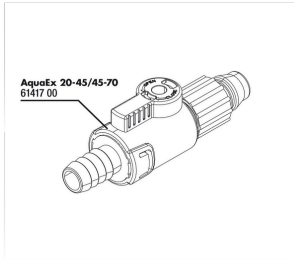

JBL PROCLEAN AQUA EX 45-70

Accessoires

JBL ClipSafe Vario

Clips réglables pour tuyau
d'aquarium 9-27 mm

JBL PROCLEAN AQUA EX 45-70

Pièces détachées

**JBL AquaEx
20-45/45-70 robinet
d'arrêt**

JBL PROCLEAN AQUA EX 45-70