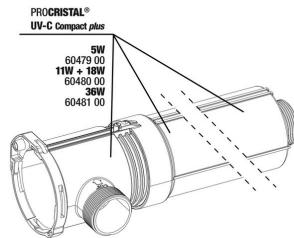

## Pièces détachées

**JBL PC UV-C Compact plus Unité électrique**

**JBL PC UV-C Compact plus Kit boîtier**

**JBL PC UV-C 5,11,18,36 W Kit joints**

**JBL PC UV-C 5,11,18,36 W Kit protection lampe**

**JBL ProCristal UV-C Kit tube verre quartz**