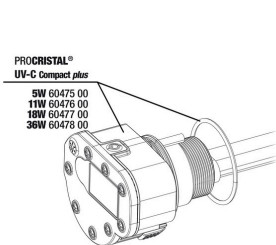

JBL PROCRISTAL UV-C Compact plus 11W

Pièces détachées

JBL PC UV-C Compact plus Unité électrique