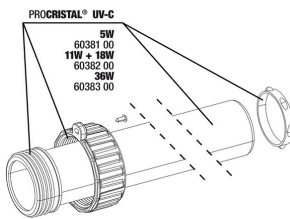

## Pièces détachées

**JBL PC UV-C Compact plus Unité électrique**

**JBL PC UV-C Compact plus Kit boîtier**

**JBL PC UV-C 5,11,18,36 W Kit joints**

**JBL PC UV-C 5,11,18,36 W Kit protection lampe**

**JBL ProCristal UV-C Kit tube verre quartz**