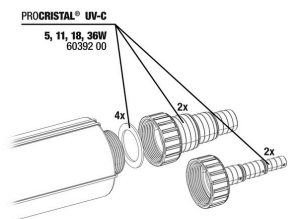

**JBL PC UV-C 5,11,18,36 W Fixation**

**JBL PC UV-C Kit envel. verre + réflecteur**

**JBL PC UV-C Joints raccord tuyau**

**JBL PC UV-C Kit raccords tuyau**