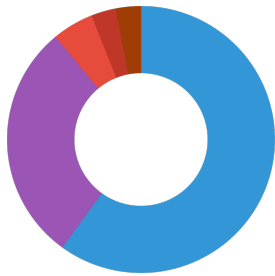

Composition

Farine d'herbes
Graminées
Herbes
Carbonate de calcium
Phosphat de calcium