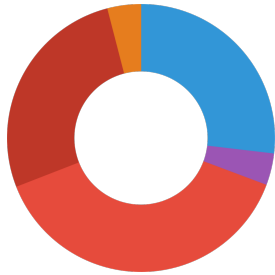

JBL Herbil

Type d'aliment	Granulés
Sous-type de produit	Aliment complet pour tortues terrestres
Dosage	Les jeunes animaux encore en pleine croissance doivent recevoir plusieurs fois par jour autant de JBL Herbil qu'ils en ingèrent en un petit laps de temps. Pour les animaux adultes 4 à 5 nourrissages par semaine suffisent.

Constituants analytiques

Protéines	14 %
Teneur en graisses	2 %
Fibres brutes	20 %
Cendres brutes	14 %
Calcium	2.1 %