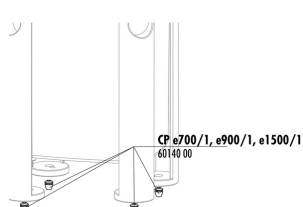

60143

**JBL CPe Joint bloc raccordement**

**JBL CPe Platine de distribution**

**JBL CP e Joint tête de pompe**

CP e700/1, e900/1, e1500/1  
 60140 00

**JBL CP e4/7/9/1500/1,2 Butoir caoutchouc**

**JBL CPe Panier supérieur**