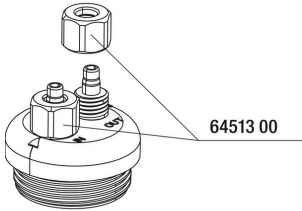

JBL ProSilent Safe

Pièces détachées

JBL Écrou Tuyau Air/
CO₂