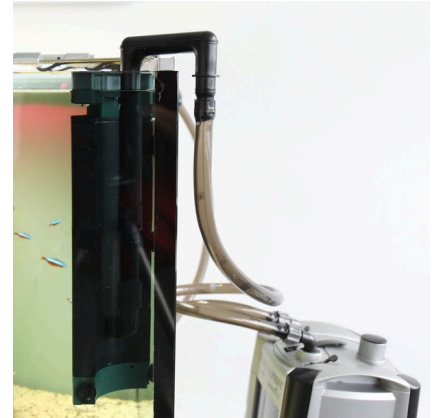

## Aspirateur de surface

Préconisé pour :   

- Élimination des dépôts et corps étrangers à la surface de l'eau : complément au filtre extérieur, aspirateur pour aquariums de 60 à 600 litres (hauteur : à partir de 35 cm).
- Positionner l'aspirateur dans l'aquarium, raccorder au tuyau d'aspiration du filtre extérieur (remplace l'ancien tuyau d'aspiration), régler l'afflux surface/profondeur avec la tige de réglage.
- Universel : pour tuyaux flexibles de diamètre 9/12 à 16/22 mm. Puissance d'aspiration réglable en continu : afflux d'eau surface et profondeur. Forme semi-circulaire pour installation en angle.
- Deuxième génération : flotteur optimisé, flottabilité accrue, s'adapte au niveau de l'eau, peigne plus puissant, tige de réglage amovible.
- Compris dans la livraison : aspirateur de surface Top Clean II