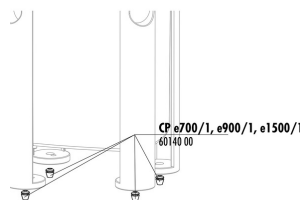

## Pièces détachées

**JBL CP e4/7/9/15/1900/1 Kit Robinet d'arrêt**

**JBL CPe Clip pour boîtier**

**JBL CPe, couvercle tête de pompe**

**JBL CPe Platine de distribution**

**JBL CP e Joint tête de pompe**

**JBL CP e4/7/9/1500/1,2 Butoir caoutchouc**