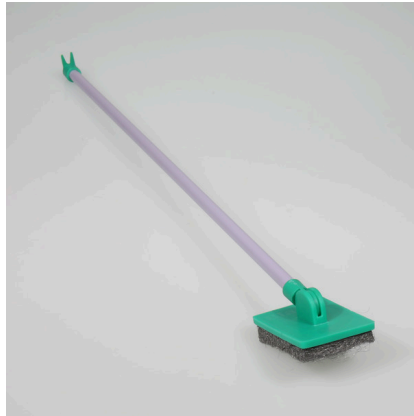

# JBL Blanki Set

Lave-vitre d'aquarium anti-rayures avec manche

Préconisé pour :

- Élimine en quelques minutes les algues, le calcaire et autres impuretés sur les vitres d'aquarium : lave-vitres anti-rayures.
- Manipulation confortable : lave-vitres avec manche. Élimination facile des algues les plus tenaces.
- Sécurité des enfants : chimiquement neutre, sans lame de rasoir, ne rouille pas. Également adapté aux vitres bombées
- Remarque : ne convient pas aux vitres en plastique. Aucun contact du coussin de nettoyage avec du sable.
- Compris dans la livraison : 1 lave-vitre d'aquarium anti-rayures avec manche. Manche (45 cm) et coussin de nettoyage.