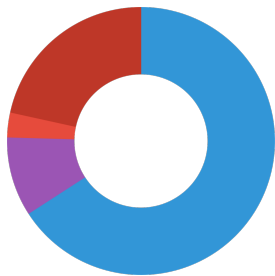

JBL Energil

Type d'aliment	Poissons et crustacés entiers
Sous-type de produit	Aliment complet pour tortues d'eau et des marais
Dosage	Les jeunes tortues encore en pleine croissance doivent recevoir 2 à 4 fois par jour (selon leur taille) autant de nourriture dans la zone aquatique qu'elles en ingèrent en 10 minutes. Pour les tortues adultes, 4 à 5 nourrissages par semaine de la même manière suffisent.

Constituants analytiques

Protéines	55 %
Teneur en graisses	8 %
Fibres brutes	2.5 %
Cendres brutes	18 %