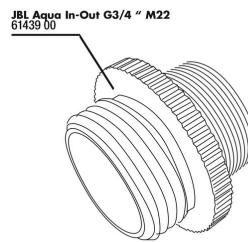

JBL Aqua InOut 3/4
" Dichtung Fitting

JBL Aqua InOut Metall
Adapter G3/4 M28/M22

JBL PROCLEAN AQUA
IN-OUT
Wasserstrahlpumpe
Saugpumpe für den bequemen
Wasserwechsel im Aquarium

JBL PROCLEAN AQUA IN-OUT COMPLETE