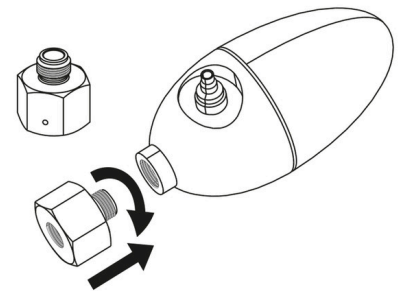

## JBL PROFLORA ADAPT u- Einweg auf Dennerle

Adapter für Dennerle Druckminderer auf JBL Einweg CO2 Flaschen

Geeignet für:   

- Macht den Druckminderer von Dennerle passend für Einwegflaschen u500 (M10 x 1)
- Montage: Adapter in den Druckminderer einschrauben, dann den Druckminderer auf die Flasche u500 aufschrauben
- Ermöglicht das Aufschauben des Druckminderers (Gewinde M 10 x 1,25) auf u500 Einwegflaschen mit Gewinde M10x1
- Maße (l/h/b) 22/22/22 mm
- Lieferumfang: Adapter für Druckminderer, PROFLORA ADAPT