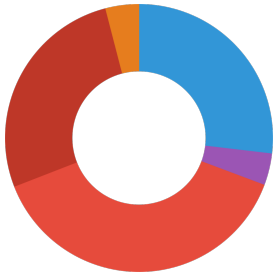

JBL Herbil

Futterart	Pellets
Subprodukttyp	Alleinfuttermittel für Landschildkröten
Dosierung	Junge, noch wachsende Tiere sollten mehrmals täglich soviel JBL Herbil erhalten, wie in kurzer Zeit aufgezehrt wird. Für erwachsene Tiere genügen 4 - 5 Fütterungen pro Woche

Analytische Bestandteile

Protein	14 %
Fettgehalt	2 %
Rohfaser	20 %
Rohasche	14 %
Calcium	2.1 %