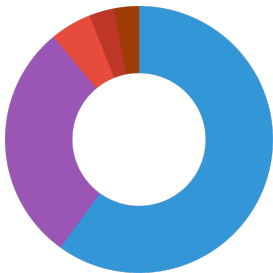

Zusammensetzung

Grünmehl
Gräser
Kräuter
Calciumcarbonat
Calciumphosphat