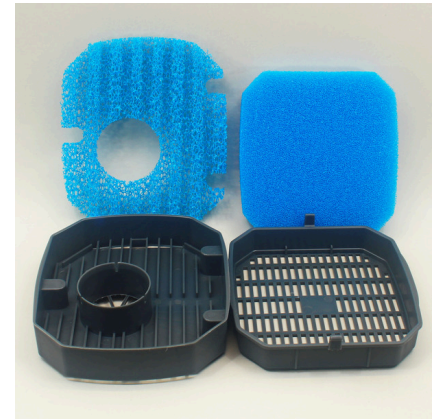

JBL CRISTALPROFI COMBIFILTER Basket II

Filterkorb Nachrüstsatz für CristalProfi Außenfilter

Geeignet für:

- Optimierter oberster Filterkorb mit 100 % mehr Vorfilterfläche inklusive Filtermaterial
- Bisherigen Filterkorb herausnehmen und neuen Filterkorb statt dessen einsetzen
- Optimierte Vorfilterung bei JBL CristalProfi e 401, 701, 901, 1501 und 1901, die dann technisch mit JBL 402, 702 usw. identisch werden
- Clever konstruierter Filterkorb, der aus 2 Teilen besteht. Unterer, abnehmbarer Teil enthält Nachfilterung mit 35 ppi (fein). Oberer Filterkorb enthält eintelige Vorfiltermatte mit 100 % mehr Oberfläche und 15 ppi Porenweite
- Lieferumfang: 2-teiliger Filterkorb (bei Clip trennbar) mit Feinfilter- und Grobfiltermatte

JBL CRISTALPROFI COMBIFILTER Basket II

Produktinformationen

Einer der Vorteile der JBL CristalProfi Außenfilter ist der innere Aufbau mit oben liegenden Vorfilter, an die man einfach herankommt und so leicht und schnell reinigen kann. Vorfilter haben die Aufgabe, den groben Schmutz, der in den Filter eingesogen wird, so zu reinigen, dass er das folgende Filtermaterial nicht zusetzt. Da aber grober Schmutz im ungünstigsten Fall die Vorfilter schnell zusetzt, wurde dieser Filterkorb konstruiert. Er enthält statt 2 kleinerer, außen liegender Vorfiltermatten nun eine große durchgehende Vorfiltermatte mit mindestens doppelter Oberfläche wie die Vorgänger. So verstopft der Vorfilter nicht so schnell und die hohe Filterleistung des Außenfilters bleibt erhalten.