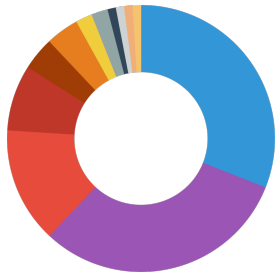

Zusammensetzung

Maismehl
Weizenmehl
Lachsmehl
Sojamehl
Reismehl
Weizenkeime
Garnelenmehl
Spinat
Spirulina
Hefeextrakt
Apfelextrakt
Grünmehl

Zusatzstoffe

Farbstoffe
Lebensmittelfarbstoff Tartrazin E 102
Lebensmittelfarbstoff rot E124
Lebensmittelfarbstoff Patentblau E 131

Vitamine, Provitamine und andere chemisch definierte Stoffe mit ähnlicher Wirkung (pro 1000 g)	
Vitamin A	25000 I. E.
Vitamin D₃	2000 I. E.
Vitamin E	300 mg
Vitamin C(stabil)	200 mg