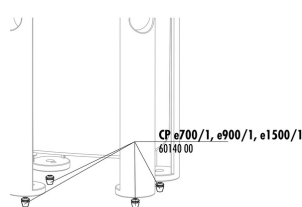

JBL CP
 e4/7/9/15/1900/1,2
 Schrauben PK

60182

JBL CP e Bodenteil
 Startknopf

60143

JBL CP e Dichtung
 Anschlussblock

JBL CP e Verteilerplatte

JBL CP e Dichtung
 Pumpenkopf

CP e700/1, e900/1, e1500/1
 60140 00