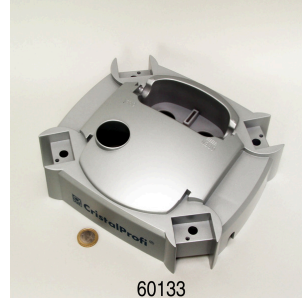

# JBL CristalProfi e701 greenline

Spare parts

**JBL CP  
 e4/7/9/15/1900/1  
 stopcock set**

**JBL CP e casing clip**

**JBL CP e pump head  
 cover**

**JBL CP e distributor  
 plate**

**JBL CP e pump head  
 washer**