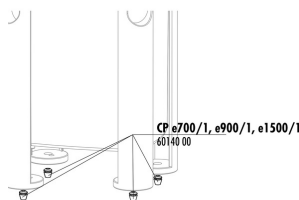

JBL CP e Dichtung Anschlussblock

JBL CristalProfi e701 greenline

Ersatzteile

**JBL CP
 e4/7/9/15/1900/1
 Absperrhahn Set**

JBL CP e Clip Gehäuse

**JBL CP e Abdeckung
 Pumpenkopf**

JBL CP e Verteilerplatte

**JBL CP e Dichtung
 Pumpenkopf**