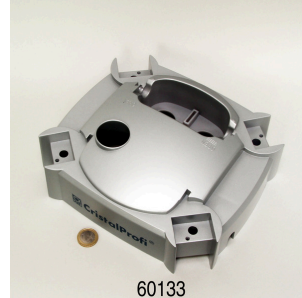

JBL CP e Dichtung Anschlussblock

JBL CristalProfi e701 greenline

Ersatzteile

**JBL CP
 e4/7/9/15/1900/1
 Absperrhahn Set**

JBL CP e Clip Gehäuse

**JBL CP e Abdeckung
 Pumpenkopf**

JBL CP e Verteilerplatte

**JBL CP e Dichtung
 Pumpenkopf**