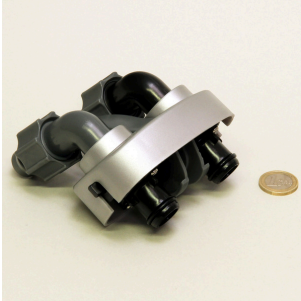

JBL CristalProfi e701 greenline

Ersatzteile

JBL CP e
Schlauchanschlussblock