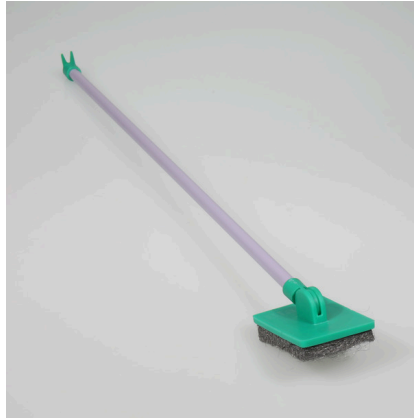

JBL Blanki Set

Kratzfreier Aquarien-Scheibenreiniger mit Stiel

Geeignet für:

- Minutenschnelle Beseitigung von Algen, Kalk und anderen Verschmutzungen an Aquarienscheiben: Kratzfreier Scheibenreiniger
- Bequeme Handhabung: Reiniger mit Griff - Mühelose Entfernung härtester Algen
- Sicher und optimal für Kinder: Chemisch Neutral, ohne Rasierklingen, rostfrei, auch für gebogene Scheiben geeignet
- Hinweis: Nicht geeignet für Kunststoffscheiben, Haltung des Reinigungskissens sandfrei
- Lieferumfang: 1 Kratzfreier Aquarien-Scheibenreiniger mit Stiel. Inkl. Stiel (45 cm) und Reinigungskissen.