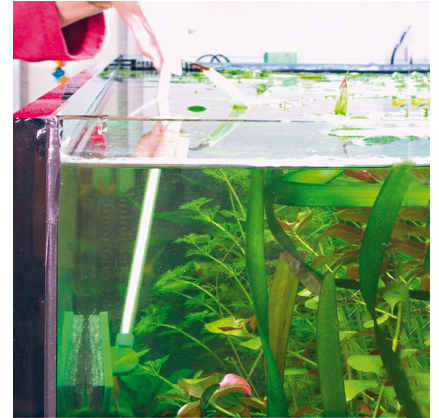

JBL Blanki Set

Kratzfreier Aquarien-Scheibenreiniger mit Stiel

Geeignet für:

- Minutenschnelle Beseitigung von Algen, Kalk und anderen Verschmutzungen an Aquarienscheiben: Kratzfreier Scheibenreiniger
- Bequeme Handhabung: Reiniger mit Griff - Mühelose Entfernung härtester Algen
- Sicher und optimal für Kinder: Chemisch Neutral, ohne Rasierklingen, rostfrei, auch für gebogene Scheiben geeignet
- Hinweis: Nicht geeignet für Kunststoffscheiben, Haltung des Reinigungskissens sandfrei
- Lieferumfang: 1 Kratzfreier Aquarien-Scheibenreiniger mit Stiel. Inkl. Stiel (45 cm) und Reinigungskissen.