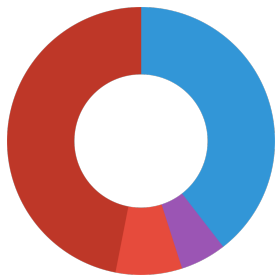

JBL Schildkrötenfutter

Futterart	Naturfutter aus schonend getrockneten Krebstieren, Wasserinsekten und Sticks
Subprodukttyp	Alleinfuttermittel für Sumpf- und Wasserschildkröten
Dosierung	Junge, noch wachsende Schildkröten sollten je nach Größe 2 - 4 Mal täglich im Wasserteil soviel Futter bekommen, wie in ca. 10 Minuten gefressen wird. Erwachsene Tiere genügen 4 - 5 Fütterungen pro Woche in der gleichen Weise

Analytische Bestandteile

Protein	32 %
Fettgehalt	4.5 %
Rohfaser	6.5 %
Rohasche	38 %