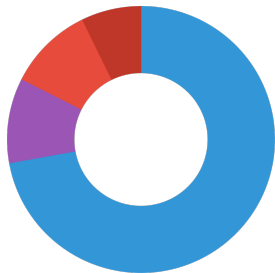

Zusammensetzung

Weich- und Krebstiere
Insekten
Getreide
Fisch und Fischnebenerzeugnisse

Zusatzstoffe

Farbstoffe
Lebensmittelfarbstoff Eisenoxid rot E172