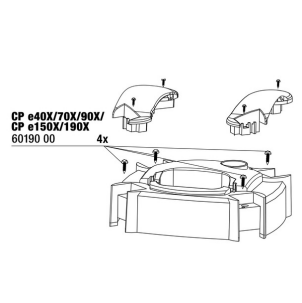

6348810

JBL Vorstecker UK für alle Flachstecker

JBL CP e4/7/9/15/1900/1,2 Schrauben Griff

60131

JBL CP e Dichtung Rotorabdeckung

60129

JBL CP e Abdeckung Rotor

JBL CP e4/7/9/15/1900/1,2 Schrauben PK