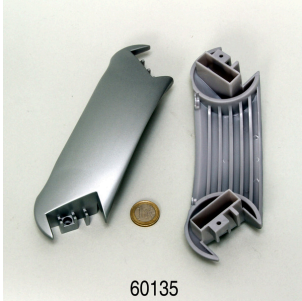

JBL CRISTALPROFI e702 greenline

Ersatzteile

60135

JBL CP e Griff Pumpenkopf