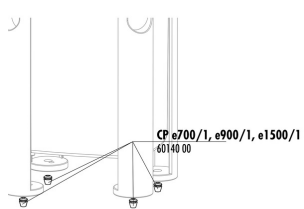

60133

**JBL CP e Abdeckung  
Pumpenkopf**

**JBL CP e Dichtung  
Pumpenkopf**

**JBL CP e4/7/9/1500/1,2  
Gummipuffer**

**JBL CP e Fuß  
Filterbehälter**

**JBL CP e Filterbehälter**

**JBL CP e  
Düsenstrahlrohr Set**