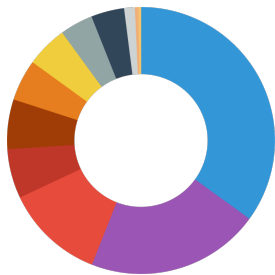

Zusammensetzung

Maismehl
Lachsmehl
Sojamehl
Reismehl
Garnelenmehl
Gammarus
Weizenkeime
Spinat
Spirulina
Hefeextrakt
Lysin
Methionin

Zusatzstoffe

Farbstoffe
Astaxanthin

Vitamine, Provitamine und andere chemisch definierte Stoffe mit ähnlicher Wirkung (pro 1000 g)	
Vitamin A	25000 I. E.
Vitamin D₃	2000 I. E.
Vitamin E	300 mg
Vitamin C(stabil)	200 mg