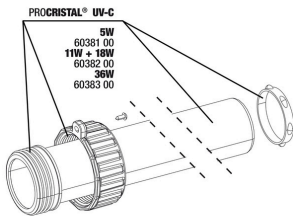

JBL Vorstecker UK für alle Rundstecker

JBL PC UV-C Elektroeinheit

JBL PC UV-C 5,11,18,36 W Dichtungset

JBL PC UV-C Brennerschutz Set

JBL PC UV-C Set Quarzglaskolben

JBL PC UV-C 5,11,18,36 W Halterung

JBL PC UV-C 36 W Gehäuse Set, 4-teilig