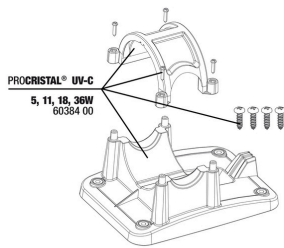

JBL Vorstecker UK für alle Rundstecker

JBL PC UV-C Elektroeinheit

JBL PC UV-C 5,11,18,36 W Dichtungset

JBL PC UV-C Brennerschutz Set

JBL PC UV-C Set Quarzglaskolben

JBL PC UV-C 5,11,18,36 W Halterung

JBL PC UV-C 36 W Gehäuse Set, 4-teilig