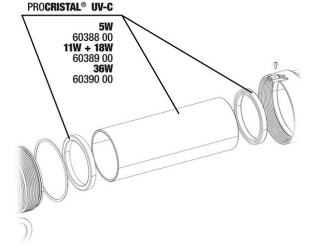

JBL Vorstecker UK für alle Rundstecker

JBL PC UV-C Elektroeinheit

JBL PC UV-C 5,11,18,36 W Dichtungset

JBL PC UV-C Brennerschutz Set

JBL PC UV-C Set Quarzglaskolben

JBL PC UV-C 5,11,18,36 W Halterung

JBL PC UV-C 36 W Gehäuse Set, 4-teilig