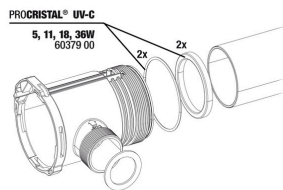

JBL PC UV-C 5,11,18,36 W Dichtungset