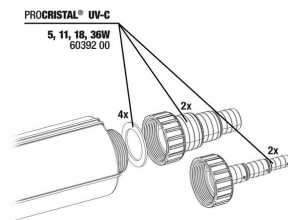

JBL PROCRISTAL UV-C 36 W

Ersatzteile

JBL PC UV-C Elektroeinheit

JBL PC UV-C Brennerschutz Set

JBL PC UV-C Set Quarzglaskolben

JBL PC UV-C 36 W Gehäuse Set, 4-teilig