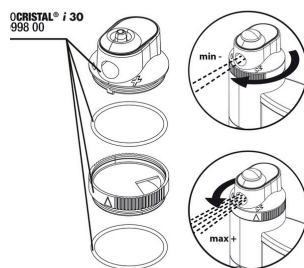

JBL PC i30 Schlauch 4/6+Kappe Lufteinzug

JBL PC i30 Wasserauslauf mit Regulierung