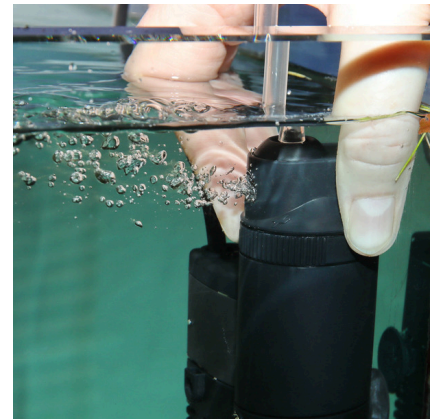

JBL PROCRISTAL i30

Innenfilter für Aquarien von 10-60 l

Geeignet für:

- Für kristallklares und sauerstoffreiches Wasser: Innenfilter für Aquarien von 10-60 l Volumen mit regelbarer Pumpenleistung bis 200 l/h
- Einfache Montage: Saugnäpfe an einer Seite des Filters anbringen (beide Seiten möglich), Andrücken des Filters an gewünschter Stelle, Positionierung so, dass sich der Wasserauslauf ca. 2 cm unter der Wasseroberfläche befindet
- Keine Gefahr für Kleinfische und Garnelen: Kein Einsaugen durch feine Oberfläche, Wasserauslauf in jede Position drehbar und Stärke regelbar, passend für jedes Aquarium ab 14 cm Höhe
- TÜV geprüft, 4 Jahre Garantie, stromsparend (3,7 W), Maße: (L x B x H) 7,6 x 4,1 x 12,0 cm
- Lieferumfang: 1 anschlussfertiger Innenfilter mit Filterschwamm und Aktivkohlepatrone, Luftansaugstutzen, 3 Saughaltern und 150 cm Kabel

Effektiv

Der JBL ProCristal hat eine eigene Filterkammer für Spezialfiltermaterial gegen Algenwuchs oder für besonders klares Wasser. Das Wasser des Aquariums fließt großflächig und langsam durch den Filter, wo es gereinigt und anschließend in das Aquarium zurück gefördert wird. Der Auslauf des Filters ist stufenlos mit einem Schieber regelbar.