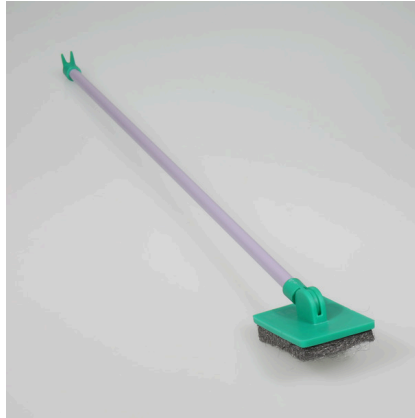

JBL Blanki Set

Kratzfreier Aquarien-Scheibenreiniger mit Stiel

Geeignet für:

- Minutenschnelle Beseitigung von Algen, Kalk und anderen Verschmutzungen an Aquarienscheiben: Kratzfreier Scheibenreiniger
- Bequeme Handhabung: Reiniger mit Griff - Mühelose Entfernung härtester Algen
- Sicher und optimal für Kinder: Chemisch Neutral, ohne Rasierklingen, rostfrei, auch für gebogene Scheiben geeignet
- Hinweis: Nicht geeignet für Kunststoffscheiben, Haltung des Reinigungskissens sandfrei
- Lieferumfang: 1 Kratzfreier Aquarien-Scheibenreiniger mit Stiel. Inkl. Stiel (45 cm) und Reinigungskissen.