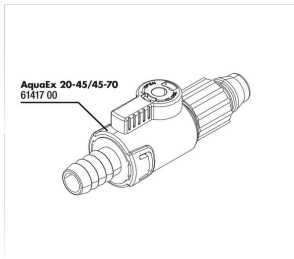

JBL PROCLEAN AQUA EX 45-70

Accessories

JBL ClipSafe Vario

Nastavitelné přídržné klipy na
hadice 9-27 mm

JBL PROCLEAN AQUA EX 45-70

 Spare parts

**JBL AquaEx
20-45/45-70 zavírací
kohout**

JBL PROCLEAN AQUA EX 45-70