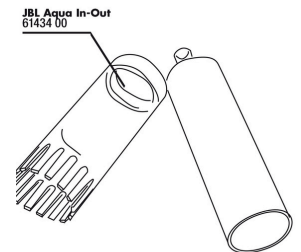

JBL PROCLEAN AQUA IN-OUT COMPLETE

Sada na výměnu vody k připojení k vodovodnímu kohoutu

Suitable for:  

- Velmi praktická kompletní sada pro výměnu části vody s čističem dna pro akvária vysoká 30-70 cm s proudovým čerpadlem na vodní kohoutek
- Jednoduchá instalace: Připojku hadice na jedné straně spojte s odkalovačem (čističem dna) a na druhé straně k sacímu čerpadlu na vodním kohoutu. Vysajte, přenastavte páčku a akvárium opět naplňte
- Automatické našávací zařízení: Sání se tvoří proudem vody u vodního kohoutku (i když je umyvadlo výše než akvárium). Čištění na hůře přístupných místech je možné odkalovacím zvonem: Kruhový průřez s rohem
- Již žádné vláčení kbelíků s vodou. Zajištění hadice pomocí vario klipu na hadici a přímé připojení ke kohoutku
- Obsah: 1 kompletní sada na výměnu vody, vč. hadice 8 m (12/16), odkalovací zvon dlouhý 27-46 cm, závitový adaptér 3/4" na 22 x 1; 24 x 1; 28 x 1, 2hadicové klipy, 1 vodní proudové čerpadlo

JBL PROCLEAN AQUA IN-OUT COMPLETE

Spare parts

JBL Aqua InOut
uzavírací kohout

JBL Aqua InOut tryska
čerpádku vody

JBL Aqua InOut kovový
adaptér G3/4 M24

JBL Aqua InOut čistící
kartáč kompletní

JBL Aqua InOut spojka
hadice

JBL Aqua InOut 3/4
" tvarovka těsnění

JBL Aqua InOut kovový
adaptér G3/4 M28/M22

JBL PROCLEAN AQUA
IN-OUT vodní
proudové čerpadlo
Sací čerpadlo pro pohodlnou
výměnu vody v akváriu

JBL PROCLEAN AQUA IN-OUT COMPLETE