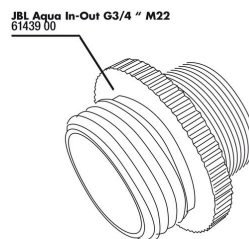

JBL PROCLEAN AQUA IN-OUT COMPLETE

Spare parts

JBL Aqua InOut
uzavírací kohout

JBL Aqua InOut tryska
čerpádku vody

JBL Aqua InOut kovový
adaptér G3/4 M24

JBL Aqua InOut čistící
kartáč kompletní

JBL Aqua InOut spojka
hadice

JBL Aqua InOut 3/4
" tvarovka těsnění

JBL Aqua InOut kovový
adaptér G3/4 M28/M22

JBL PROCLEAN AQUA
IN-OUT vodní
proudové čerpadlo
Sací čerpadlo pro pohodlnou
výměnu vody v akváriu

JBL PROCLEAN AQUA IN-OUT COMPLETE