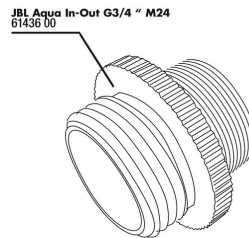

JBL PROCLEAN AQUA IN-OUT COMPLETE

Spare parts

JBL Aqua InOut
uzavírací kohout

JBL Aqua InOut tryska
čerpádku vody

JBL Aqua InOut kovový
adaptér G3/4 M24

JBL Aqua InOut čistící
kartáč kompletní

JBL Aqua InOut spojka
hadice

JBL Aqua InOut 3/4
" tvarovka těsnění

JBL Aqua InOut kovový
adaptér G3/4 M28/M22

JBL PROCLEAN AQUA
IN-OUT vodní
proudové čerpadlo
Sací čerpadlo pro pohodlnou
výměnu vody v akváriu

JBL PROCLEAN AQUA IN-OUT COMPLETE