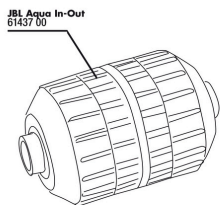

JBL PROCLEAN AQUA IN-OUT COMPLETE

Spare parts

JBL Aqua InOut
uzavírací kohout

JBL Aqua InOut tryska
čerpádku vody

JBL Aqua InOut kovový
adaptér G3/4 M24

JBL Aqua InOut čistící
kartáč kompletní

JBL Aqua InOut spojka
hadice

JBL Aqua InOut 3/4
" tvarovka těsnění

JBL Aqua InOut kovový
adaptér G3/4 M28/M22

JBL PROCLEAN AQUA
IN-OUT vodní
proudové čerpadlo
Sací čerpadlo pro pohodlnou
výměnu vody v akváriu

JBL PROCLEAN AQUA IN-OUT COMPLETE