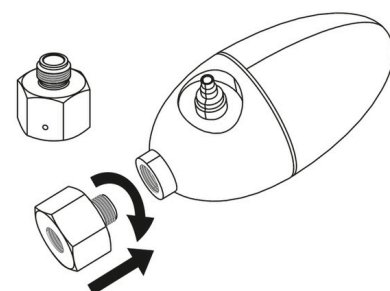

## JBL PROFLORA ADAPT u jednor. na Dennerie

Adapt.pro omezovač tlaku Dennerle na JBL jedn.láhevCO2

Suitable for:   

- Pro adaptabilitu omezovačů tlaku od Dennerle s jednorázovými lahvemi u500 (M10 x 1)
- Montáž: Adaptér našroubujte do omezovače tlaku, poté omezovač tlaku našroubujte na láhev u500
- Umožňuje našroubování omezovače tlaku (závit M 10 x 1,25) na jednorázovou láhev u500 se závitem M10x1
- Rozměry (d/š/v) 22/22/22 mm
- Rozsah dodávky: adaptér pro omezovač tlaku, PROFLORA ADAPT