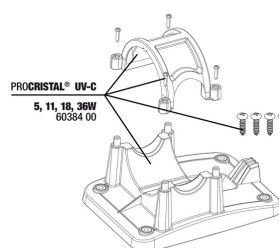

**JBL PC UV-C sada pístu z křem. skla**

**JBL PC UV-C 5,11,18,36 W držák**

**JBL PC UV-C sada sklo vně+refl.**

**JBL PC UV-C těsnění přípojky hadice**

**JBL PC UV-C sada přípojek hadice**