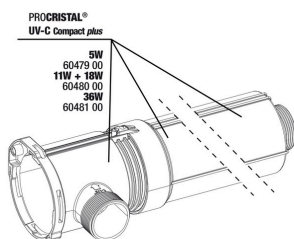

JBL PC UV-C Compact plus těleso sada