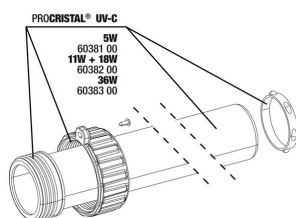

## Spare parts

**JBL PC UV-C Compact plus el. jednotka**

**JBL PC UV-C Compact plus těleso sada**

**JBL Vorstecker UK für alle Rundstecker**

**JBL PC UV-C 5,11,18,36 W sada těsnění**

**JBL PC UV-C sada ochrany lampy**