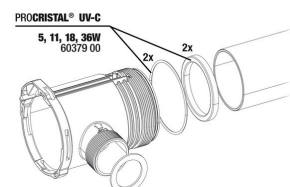

## Spare parts

**JBL PC UV-C Compact plus el. jednotka**

**JBL PC UV-C Compact plus těleso sada**

**JBL Vorstecker UK für alle Rundstecker**

**JBL PC UV-C 5,11,18,36 W sada těsnění**

**JBL PC UV-C sada ochrany lampy**