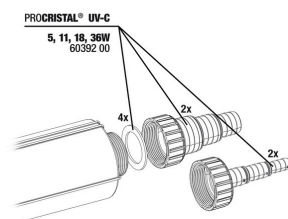

**JBL PC UV-C sada pístu z křem. skla**

**JBL PC UV-C 5,11,18,36 W držák**

**JBL PC UV-C sada sklo vně+refl.**

**JBL PC UV-C těsnění přípojky hadice**

**JBL PC UV-C sada přípojek hadice**