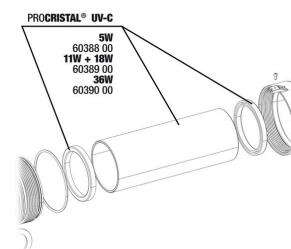

JBL PC UV-C sada sklo vně+refl.