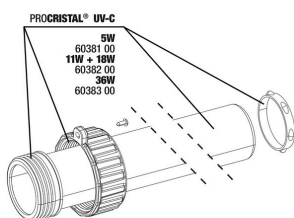

Spare parts

JBL PC UV-C Compact plus el. jednotka

JBL PC UV-C Compact plus tělo sada

JBL PC UV-C 5,11,18,36 W sada těsnění

JBL PC UV-C sada ochrany lampy

JBL PC UV-C sada pístu z křem. skla

JBL PC UV-C 5,11,18,36 W držák