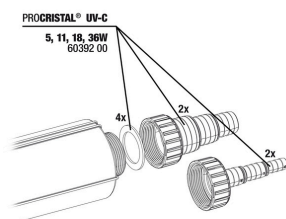

JBL PROCRISTAL UV-C Compact plus 5 W

Spare parts

JBL PC UV-C Compact plus el. jednotka

JBL PC UV-C Compact plus tělo sada

JBL PC UV-C sada ochrany lampy

JBL PC UV-C sada pístu z křem. skla