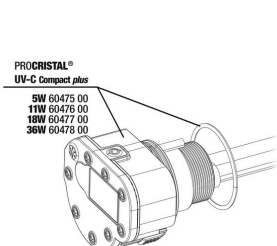

Spare parts

JBL PC UV-C Compact plus el. jednotka

JBL PC UV-C Compact plus tělo sada

JBL PC UV-C 5,11,18,36 W sada těsnění

JBL PC UV-C sada ochrany lampy

JBL PC UV-C sada pístu z křem. skla

JBL PC UV-C 5,11,18,36 W držák