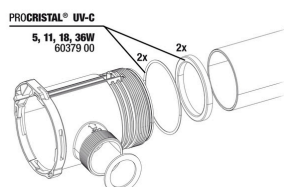

Spare parts

JBL PC UV-C Compact plus el. jednotka

JBL PC UV-C Compact plus tělo sada

JBL PC UV-C 5,11,18,36 W sada těsnění

JBL PC UV-C sada ochrany lampy

JBL PC UV-C sada pístu z křem. skla

JBL PC UV-C 5,11,18,36 W držák