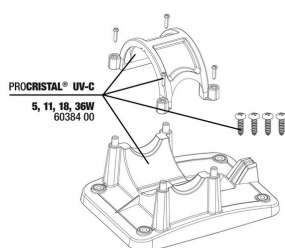

Spare parts

JBL PC UV-C Compact plus el. jednotka

JBL PC UV-C Compact plus tělo sada

JBL PC UV-C 5,11,18,36 W sada těsnění

JBL PC UV-C sada ochrany lampy

JBL PC UV-C sada pístu z křem. skla

JBL PC UV-C 5,11,18,36 W držák