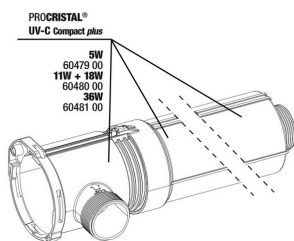

Spare parts

JBL PC UV-C Compact plus el. jednotka

JBL PC UV-C Compact plus tělo sada

JBL PC UV-C 5,11,18,36 W sada těsnění

JBL PC UV-C sada ochrany lampy

JBL PC UV-C sada pístu z křem. skla

JBL PC UV-C 5,11,18,36 W držák