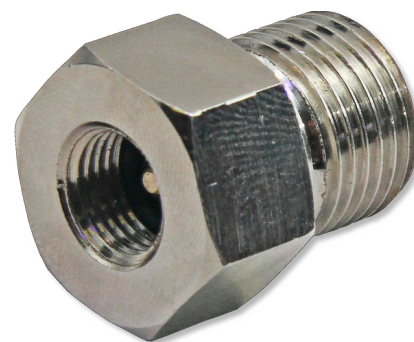

JBL PROFLORA Adapt u201-u500

Adaptér pro omezovač tlaku u201

Suitable for: 

- Adaptér pro omezovač tlaku u201 (5/8" UNF) pro jednorázové láhve u500 (M10 x 1)
- Montáž: Adaptér našroubujte do omezovače tlaku, poté omezovač tlaku našroubujte na láhev u500
- Umožňuje našroubování omezovače tlaku (závit 5/8" UNF) na běžnou jednorázovou láhev u500 se závitem M10x1
- Rozměry (d,v,š) 22/24/22 mm
- Balení obsahuje: Adaptér pro omezovač tlaku, ProFlora Adapt u201-u500, od u 201 do u 500

JBL PROFLORA Adapt u201-u500

Product information

Ideální výživa pro rostliny

Oxid uhličitý je hlavní živinou rostlin a podporuje tak jejich růst. Rostliny potřebují CO₂ k fotosyntéze a zásobují vodu životně důležitým kyslíkem. Předcházejí růstu řas, podporují odbourávání škodlivých látek, poskytují úkryt a redukuje choroboplodné zárodky. Správné množství CO₂ se u každého akvária liší a závisí na objemu, pohybu vody a vysazených rostlinách v akváriu. Díky ProFlora Adapt změníte jednoduše u omezovače tlaku jednorázovou láhev u201 na jednorázovou u500 ab.