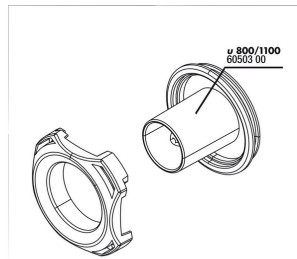

JBL ProFlow u1100

Spare parts

JBL PF t300/PC i30
rotor

JBL PF "u" kryt+
přípojka hadice