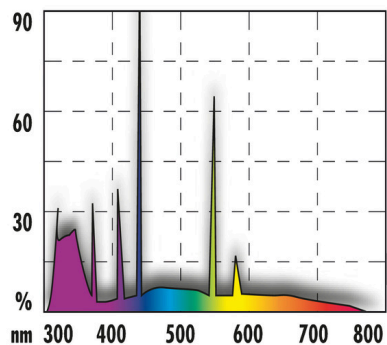

JBL SOLAR REPTIL SUN ULTRA T5

Speciální terarijní zářivka T5 pro pouštní zvířata

Suitable for:

- Pro pouštní zvířata a zvířata, která v jejich přirozeném prostředí potřebují hodně slunečního světla
- Světelné spektrum je přizpůsobeno přirozeným podmínkám pouštních živočichů s denní aktivitou
- Silný zdroj UV: Podpora aktivity, chuti k jídlu a růstu rostlin dle druhu díky 63 % UV-A, optimální látková výměna vápníku díky 12 % UV-B
- Denní provozní doba od 9 do 11 hodin
- Podání barev a plné spektrum jsou garantovány 12 měsíců. Vč. štítku upozorňujícího na výměnu