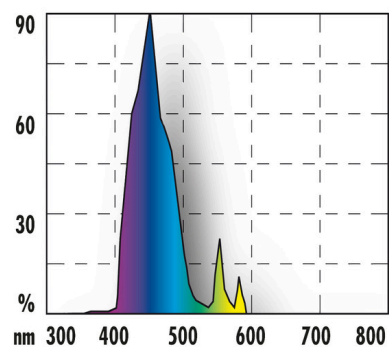

JBL SOLAR OCEAN BLUE T5 ULTRA 24-39 W

Modrá T5 zářivka pro mořská akvária

Suitable for: 

- Speciální modrá zářivka podporující přirozenou krásu zbarvení korálů, mušlí a jiných bezobratlých v mořských akváriích
- Snadná instalace: Žárovku s podstavcem T5 našroubujte do objímky, dokud nezacvakne
- Ideální teplota barev pro korály, mušle a bezobratlé: Vytváří dojem modré hlubiny oceánu. Zvýrazňuje a podporuje fluorescenci
- Třídy energetické účinnosti A nebo B je dosaženo pouze u světelných zářivek. Barevné zářivky dosahují třídy C
- Podání barev a plné spektrum jsou garantovány 2 roky. Vč. štítku pro upozornění na výměnu