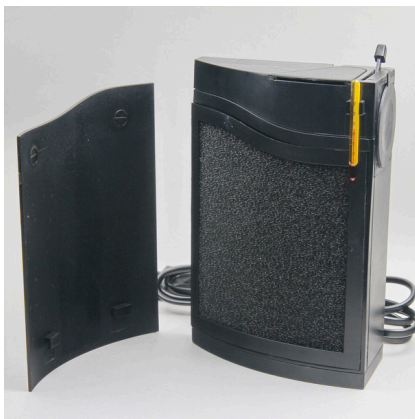

# JBL CP m základní

Filtr. rohož, vč. čerpadla na akvária 20 – 80 l

Suitable for:

- Čistá a zdravá akvarijní voda: vnější filtr zahrnuje čerpadlo a širokou ocelovou recirkulační trubku pro akvária od 20 do 80 litrů
- Snadná instalace: vyčistěte skleněnou tabulku, stlačte tlačítko na filtru do požadované pozice s výstupem vody na úrovni vodní hladiny
- Bezpečné pro malé ryby a krevety: žádné nasávání díky jemnému houbovitému povrchu
- 4 roky záruka, lze rozšířit o druhý filtrační modul (+ 12 cm výšky), posuvná páka k uvolnění nebo utažení držáku, jednoduché čištění: Kryt na houbu a odtokový ventil lze sejmout - bez návratu odpadní vody
- Balení obsahuje: filtrační rohož, Cristal Profi m greenline, rozměry (d/v/š): 140/220/90 mm, vč. klipového držáku na teploměr