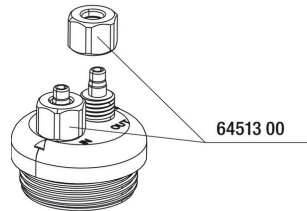

JBL převlečná matice
hadice vzduch/CO2